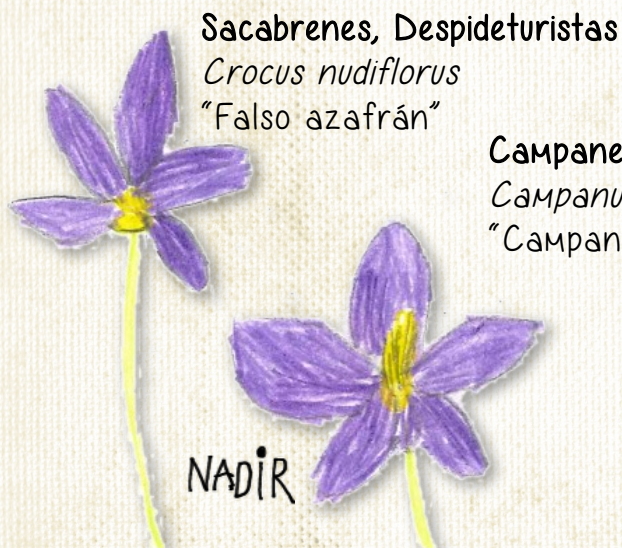

Chansana  
*Gentianella ciliata*

TEO

Chansana de primavera  
*Gentiana verna*  
"Genciana de primavera"

IBON

# OCTUBRE

FESTIUS: el día 12 a España

LI	M	Mi	Ch	V	S	D
1	2	3	4	5	6	7
8	9	10	11	12	13	14
15	16	17	18	19	20	21
22	23	24	25	26	27	28
29	30	31				

○ 5 Lluna al pleno ● 12 Mingua ● 19 Lluna perdeda ● 27 Creixén