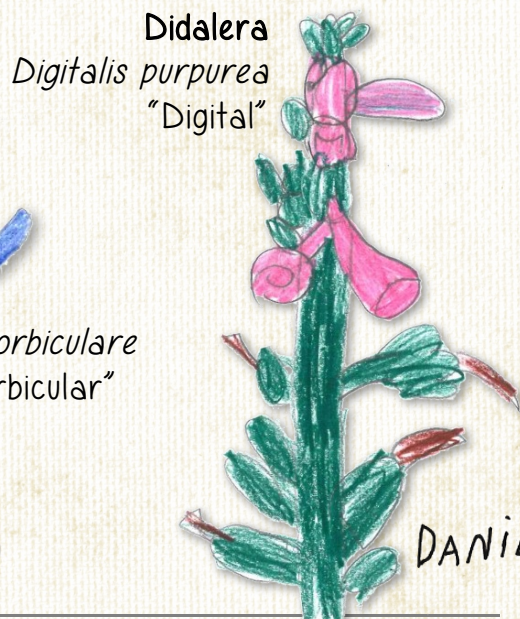

L'ha editau la **CASA DEL LLUGÀ DE SAÚNC**

(Els dies de la semana en patués son: Lluns, Marts, Mierques, Chous, Venres, Sapte y Dimenche)

Marta

*Phyteuma orbiculare*  
"Fiteuma orbicular"

DANIEL

Didalera  
*Digitalis purpurea*  
"Digital"

Uia

Malva  
*Malva moschata*  
"Malva"

Arier

Botón azul  
*Jasione montana*  
"Botón azul"